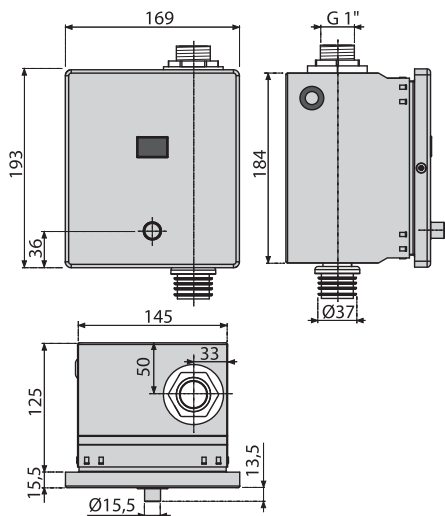

ASP3-KBT

Устройство автоматического смыва для унитаза с возможностью ручного смыва, нержавеющая сталь, 6 V (питание от аккумулятора)