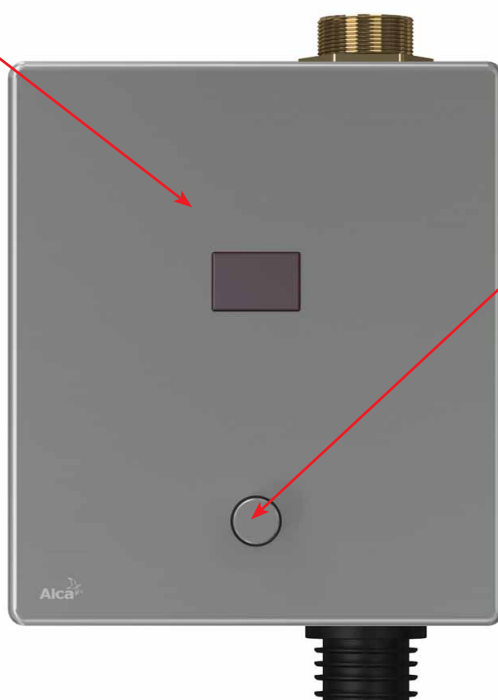

НОВИНКА**СЕНСОРНОЕ УСТРОЙСТВО СМЫВА С МАНУАЛЬНЫМ УПРАВЛЕНИЕМ**

простая настройка,
возможность
подключения через
мини USB порт
к компьютеру или
к интеллектуальной
системе управления
домом

- время начала и завершения регистрации
- длительность смыва
- автоматический смыв
- гигиенический смыв
- предсмыв
- послесмыв
- регулировка дистанции до объекта