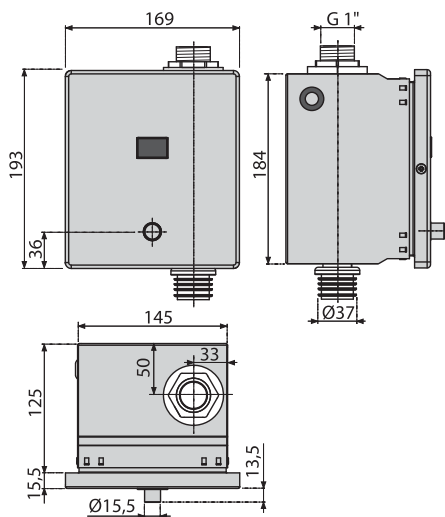

НОВИНКА

ASP3-KT

Устройство автоматического смыва для унитаза с возможностью ручного смыва, нержавеющая сталь, 12 V (питание от сети)