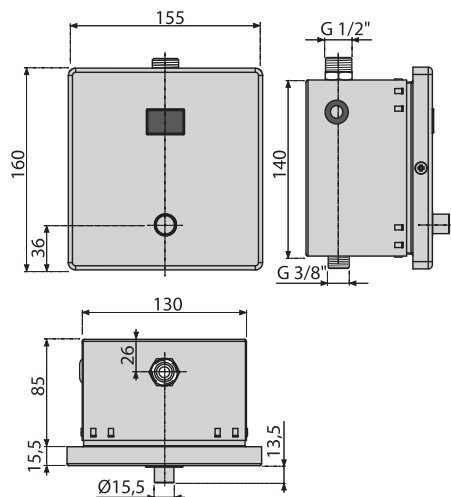

ASP3-KBT

Устройство автоматического смыва для унитаза с возможностью ручного смыва, нержавеющая сталь, 6 V (питание от аккумулятора)

Упаковка – количество	10 шт
Размеры (шт)	265×180×180 мм
Вес (шт)	2,9543 кг
EAN	8595580541644

НОВИНКА**ASP4-KT**

Устройство автоматического смыва для унитаза с возможностью ручного смыва, нержавеющая сталь, 12 V (питание от сети)

Упаковка – количество	18 шт
Размеры (шт)	180×165×140 мм
Вес (шт)	2,0661 кг
EAN	8595580541361