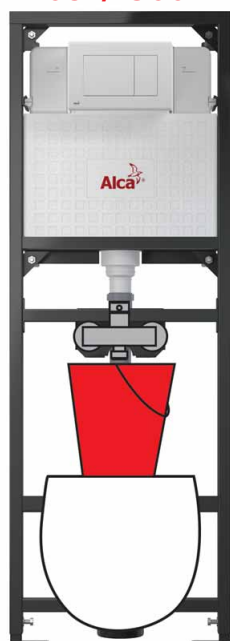

НОВИНКА

МОНТАЖНЫЕ РАМЫ С БАЧКОМ ДЛЯ ПОДВЕСНОГО ХОЗЯЙСТВЕННОГО СЛИВА

Монтажные рамы A108F позволяют установку хозяйственных сливов и раковин с подключением к канализации Ø90/110. Содержание раковины может быть легко смыто благодаря встроенному бачку. Естественно, существует разъем для подключения настенного смесителя. Система совместима со всеми кнопками управления ALCA.

бачок с объемом
смыва 3/6 л

стоковое колено
Ø90/110

ВОЗМОЖНОСТЬ
ПОДКЛЮЧЕНИЯ
СМЕСИТЕЛЯ

регулируется по
высоте

A108F/1500