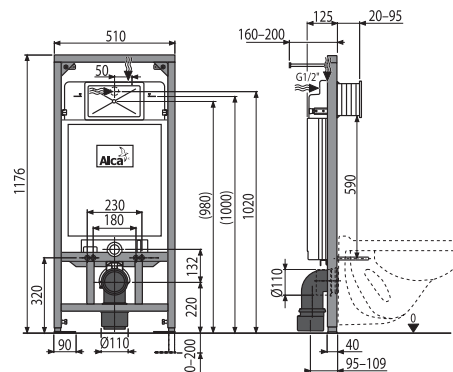

Содержание комплекта:

- Бачок с впускным и выпускным механизмом
- Самонесущая рама
- Резьбовое соединение 1/2" для подвода воды со встроенным угловым вентилем Schell 1/2"-3/8"
- Толкатели механизма 2 шт
- Монтажный набор: шуруп Ø8x60 - 4 шт, дюбель Ø12 - 4 шт
- Крепежный материал для крепления унитаза: шпилька M12 - 2 шт, шайба 4 шт, колпачок 2 шт, гайка 2 шт, гофрированный рукав 2 шт
- Стоковое колено HT90/110, полипропилен
- Прокладка, патрубок полипропилен, манжета
- Прокладка, патрубок полипропилен, уплотнение патрубка
- Монтажный комплект крышек для защиты технических отверстий при установке системы
- Рукав сервисного отверстия легко укорачивается, в комплекте 4 шурупа для его крепежа

Логистическая информация:

Вес (шт)	14,20 кг
Размеры (шт)	1195x145x530 мм
Количество (упаковка)	1 шт
Количество (паллета)	15 шт

Обозначение продукта:

Артикул	EAN
A101/1200	8594045935851

НОВИНКА

МОНТАЖНЫЕ РАМЫ С БАЧКОМ ДЛЯ ПОДВЕСНОГО ХОЗЯЙСТВЕННОГО СЛИВА

Упаковка – количество	1 шт
Размеры (шт)	1460×530×155 мм
Вес (шт)	17,1160 кг
EAN	8595580540517

A108F/1100

Монтажная рама с бачком для мойки со стоковым коленом Ø90/110 и смесителем

Упаковка – количество	1 шт
Размеры (шт)	1195×145×530 мм
Вес (шт)	15,58 кг
EAN	8595580542139