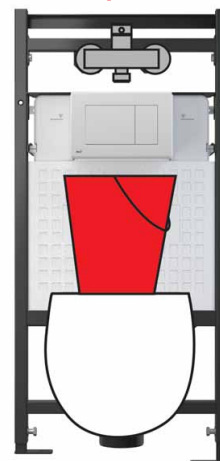

A108F/1100