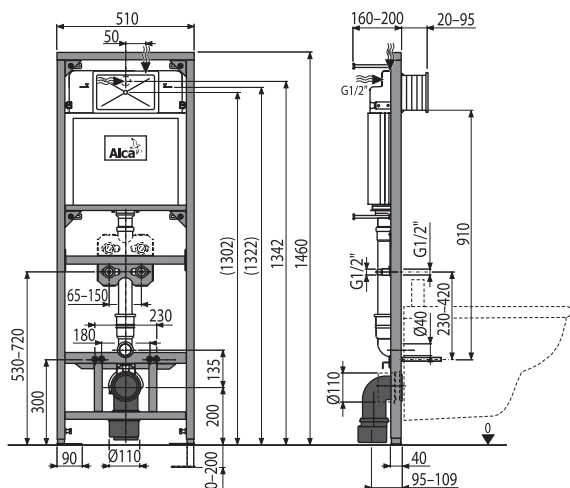

Упаковка – количество	1 шт
Размеры (шт)	1460×530×155 мм
Вес (шт)	17,1160 кг
EAN	8595580540517

A108F/1100

Монтажная рама с бачком для мойки со стоковым коленом Ø90/110 и смесителем

Упаковка – количество	1 шт
Размеры (шт)	1195×145×530 мм
Вес (шт)	15,58 кг
EAN	8595580542139