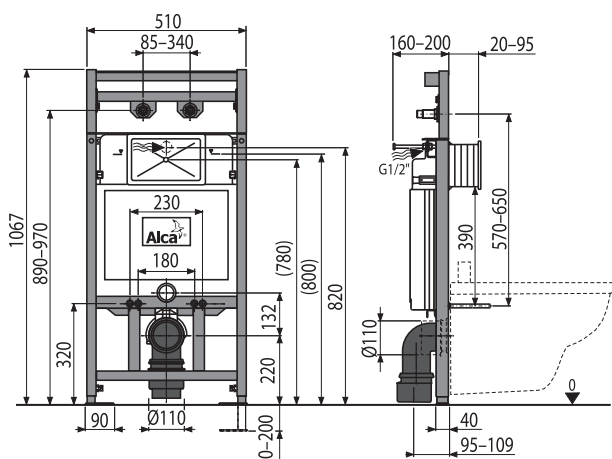

Упаковка – количество	1 шт
Размеры (шт)	1460×530×155 мм
Вес (шт)	17,1160 кг
EAN	8595580540517

A108F/1100

Монтажная рама с бачком для мойки со стоковым коленом Ø90/110 и смесителем

Упаковка – количество	1 шт
Размеры (шт)	1195×145×530 мм
Вес (шт)	15,58 кг
EAN	8595580542139