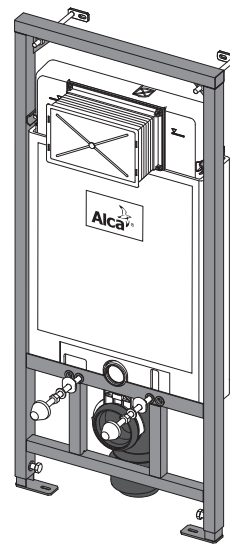

Нормы и стандарты:

CSN EN 14124, EN 14055

Технические параметры:

Подвод воды к задней стенке бачка или вверху бачка с помощью монтажных отверстий	G1/2"
Рабочий диапазон давления	0,05 до 0,8 МПа
Рекомендуемый диапазон давления	0,3-0,5 МПа
Большой смыв	6-9 л
Малый смыв	2,5-3,5 л
Стандартные настройки большого смыва	6 л
Стандартные настройки малого смыва	3 л
Гигиенический резерв	3 л
Объем воды в бачке	9 л
Несущая способность	400 кг

Содержание комплекта:

- Бачок с впускным и выпускным механизмом
- Самонесущая рама
- Резьбовое соединение 1/2" для подвода воды со встроенным угловым вентилем Schell 1/2"-3/8"
- Толкатели механизма 2 шт
- Монтажный набор: шуруп Ø8x60 - 4 шт, дюбель Ø12 - 4 шт
- Крепежный материал для крепления унитаза: шпилька M12 - 2 шт, шайба 4 шт, колпачок 2 шт, гайка 2 шт, гофрированный рукав 2 шт
- Стоковое колено HT90/110, полипропилен
- Прокладка, патрубок полипропилен, манжета
- Прокладка, патрубок полипропилен, уплотнение патрубка
- Монтажный комплект крышек для защиты технических отверстий при установке системы
- Рукав сервисного отверстия легко укорачивается, в комплекте 4 шурупа для его крепежа

Логистическая информация:

Вес (шт)	14,20 кг
Размеры (шт)	1195x145x530 мм
Количество (упаковка)	1 шт
Количество (паллета)	15 шт

Обозначение продукта:

Артикул	EAN
A101/1200	8594045935851