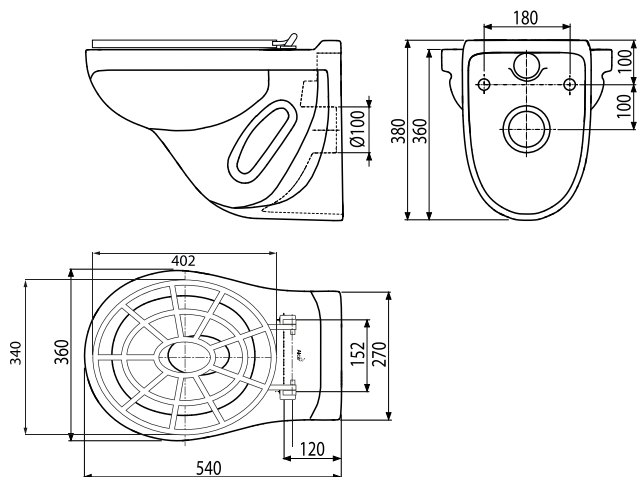

Рама для монтажа
настенного смесителя

Совместима со всеми
кнопками ALCA

Бачок изготовлен
из одного фрагмента
пластика, в результате
чего гарантирована его
100% герметичность

Монтажная
перекладина
для смесителя
регулируется по
высоте

Материал:
– металл обработан
порошковой краской

Монтажные ноги
регулируются по
высоте

НОВИНКА**WS ALCA**

Видуар с откидной решеткой

| | |
|-------------------------------|---------------|
| Упаковка - количество WS ALCA | 1 шт. |
| Вес (шт.) | 15,35 кг |
| EAN | 8595580545758 |