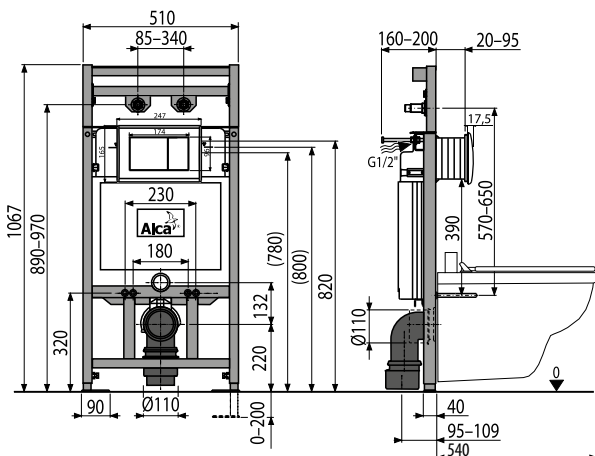

M270

Кнопка управления для скрытых систем инсталляции
 – двойной механический смыв
 – Материал: пластик

A108F/1100

Монтажная рама с бачком для фаянсового слива с канализационным стоком

ОТКИДНАЯ РЕШЕТКА

M91

Изоляционная плита для подвесного унитаза
 – Для компенсации неровностей между унитазом и облицовочной стеной

ВИДУАР ALCA

A108F 5:1 КОМПЛЕКТ

Сет включает в себя: монтажную раму, видуар, изоляционную плиту, откидную решетку и кнопку управления

| | |
|--|---------------|
| Упаковка - количество A108F 5:1 КОМПЛЕКТ | 1 шт. |
| Вес (шт.) | 31,2878 кг |
| EAN | 8595580545857 |

НОВИНКА**ВИДУАР СЕТ 5В1**

Этот набор представляет собой комплексное решение для технических, медицинских и других помещений, используемых для уборки. В комплекте монтажная рама с бачком для смыва, подвесной видуар ALCA, кнопка управления, изоляционная плита и откидная решетка. Содержание видуара, благодаря встроенному бачку можно легко смыть в канализацию. Естественно, существует разъем для подключения настенного смесителя. Система совместима со всеми кнопками управления ALCA.

Материал:
– металл обработан
порошковой краской

Монтажные ноги
регулируются по
высоте

НОВИНКА**WS ALCA**

Видуар с откидной решеткой

| | |
|-------------------------------|---------------|
| Упаковка - количество WS ALCA | 1 шт. |
| Вес (шт.) | 15,35 кг |
| EAN | 8595580545758 |