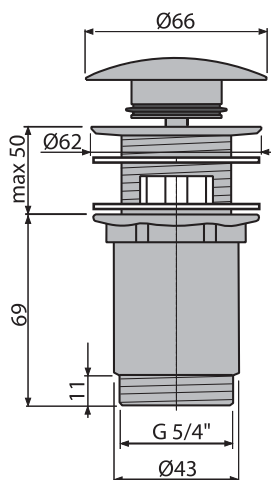

ÚJDONSÁG

10

A392C

CLICK/CLACK mosdó leeresztő 5/4", túlfolyóval, fémből, nagy dugóval

Mennyiség (csomagolás) A392C	30 db
Méreték (db)	150×75×75 mm
Súly (db)	0,3579 kg
EAN	8595580561543

5 353 Ft

ÚJDONSÁG

A504CKM