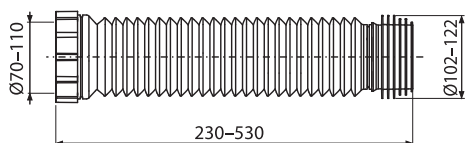

A97SN

Flexibilis WC csatlakozó

1 759 Ft

ÚJDONSÁG

Mennyiség (csomagolás) A97SN	20 db
Méret (db)	200×120×120 mm
Súly (db)	0,4156 kg
EAN	8595580562366

A97L

Flexibilis WC csatlakozó

2 199 Ft