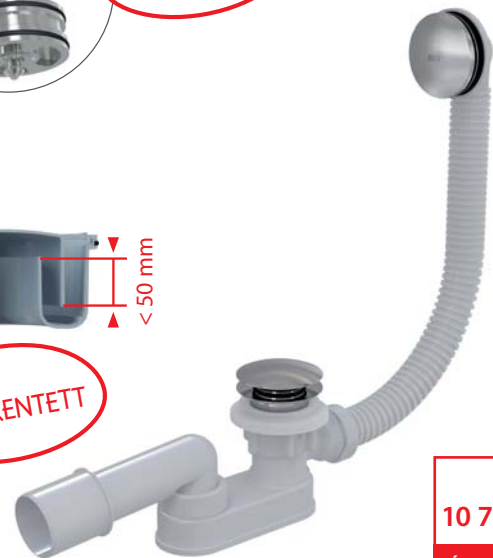

ÚJDONSÁG

10

A392C

CLICK/CLACK mosdó leeresztő 5/4", túlfolyóval, fémből, nagy dugóval

Mennyiség (csomagolás) A392C	30 db
Méreték (db)	150×75×75 mm
Súly (db)	0,3579 kg
EAN	8595580561543

5 353 Ft

ÚJDONSÁG

A504CKM

CLICK/CLACK kádszifon készlet, fém

KIVEHETŐ LEERESZTŐ

Mennyiség (csomagolás) A504CKM	20 db
Méreték (db)	330×120×220 mm
Súly (db)	0,7375 kg
EAN	8595580562540

10 224 Ft

ÚJDONSÁG

ÚJDONSÁG

A507CKM

CLICK/CLACK kádszifon készlet, fém

**KIVEHETŐ
LEERESZTŐ**

CSÖKKENTETT

10 755 Ft
ÚJDONSÁG

Mennyiség (csomagolás) A507CKM	20 db
Méreték (db)	370×200×100 mm
Súly (db)	0,7222 kg
EAN	8595580562533

ÁRLISTA

12

Kód	Kép	EAN	Leírás	Ár ÁFA nélkül
A97L		8595580562755	Flexibilis WC csatlakozó	2 199 Ft
A97SN		8595580562366	Flexibilis WC csatlakozó	1 759 Ft
A392C		8595580561543	CLICK/CLACK mosdó leeresztő 5/4", túlfolyóval, fémből, nagy dugóval	5 353 Ft
A504CKM		8595580562540	CLICK/CLACK kádszifon készlet, fém	10 224 Ft
A504CKM-80		8595580562571	CLICK/CLACK kádszifon készlet, fém	10 499 Ft
A504CKM-100		8595580562557	CLICK/CLACK kádszifon készlet, fém	10 729 Ft
A504CKM-120		8595580562564	CLICK/CLACK kádszifon készlet, fém	10 958 Ft
A507CKM		8595580562533	CLICK/CLACK kádszifon készlet, fém	10 755 Ft
A507CKM-80		8595580562588	CLICK/CLACK kádszifon készlet, fém	11 004 Ft
A507CKM-100		8595580562601	CLICK/CLACK kádszifon készlet, fém	11 234 Ft
A507CKM-120		8595580562595	CLICK/CLACK kádszifon készlet, fém	11 463 Ft
P155Z		8595580562502	Dupla csomópont DN40/32 / 17-23, visszacsapó szelepekkel	2 398 Ft
P156Z		8595580562519	Dupla csomópont DN40/32 / 8-23, visszacsapó szelepekkel	2 398 Ft