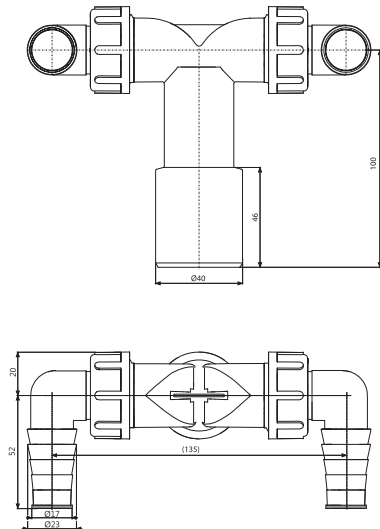

P155Z

Dupla csok DN40/32 / 17-23, visszacsapó szelepekkel

P156Z

Dupla csok DN40/32 / 8-23, visszacsapó szelepekkel

Dupla csonek P155Z és P156Z

■ Megoldás minden helyzetben – közvetlen bekötés HT DN40/DN32

ÚJDONSÁG

7

P155Z

Dupla csomk DN40/32 / 17-23, visszacsapó szelepekkel

Mennyiség (csomagolás) P155Z	50 db
Méreték (db)	125x72x94 mm
Súly (db)	0,1202 kg
EAN	8595580562502

2 398 Ft

ÚJDONSÁG

P156Z

Dupla csomk DN40/32 / 8-23, visszacsapó szelepekkel