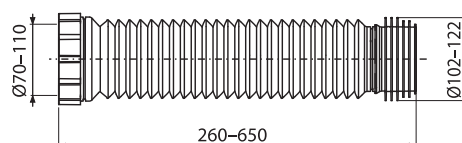

A97SN

Flexibilis WC csatlakozó

1 759 Ft

ÚJDONSÁG

Mennyiség (csomagolás) A97SN	20 db
Méret (db)	200×120×120 mm
Súly (db)	0,4156 kg
EAN	8595580562366

A97L

Flexibilis WC csatlakozó

2 199 Ft

ÚJDONSÁG

4/2019
-TŐL

Mennyiség (csomagolás) A97L	20 db
Méret (db)	260×122×122 mm
Súly (db)	0,38 kg
EAN	8595580562755

Flexibilis WC bekötőcső – PREMIUM termékcsalád

Ú  **A97SN** **1 759 Ft**

Felváltja az alap flexibilis bekötőcsövet