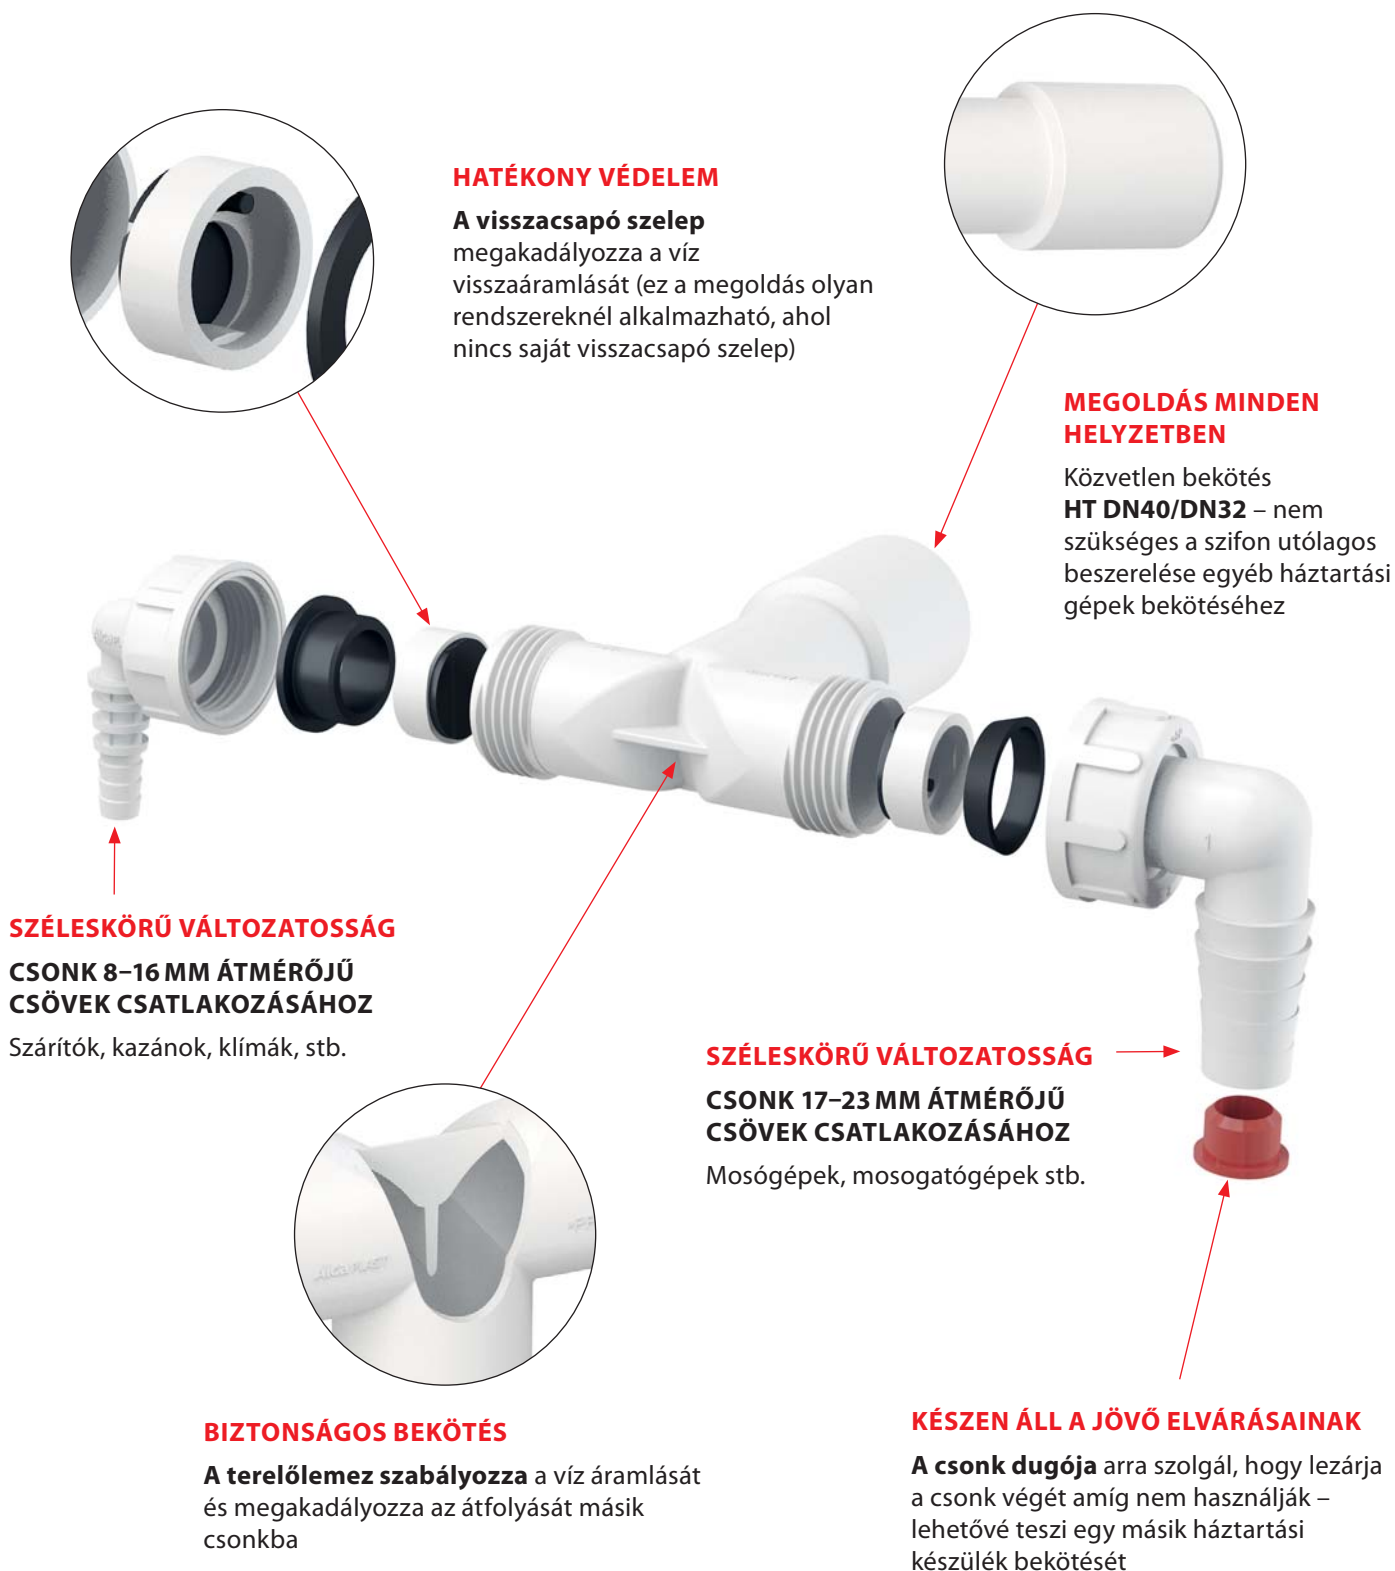

ÚJ 2× ERŐSEBB ANYAGBÓL

a bekötőcső falának megerősítése nélkül – hő és kémiaailag ellenálló polipropilén

CSEH
TERMÉK

Flexibilis WC bekötőcső-kibővített termékcsalád PREMIUM

- Minőségi termék alacsonyabb áron
- Cseh Köztársaságban gyártott
- 3 innováció az egyszerűbb szerelésért és a hosszabb élettartamért

A dupla csok elegánsan megoldja két különböző háztartási gép bekötését egyetlen szifonhoz. A változatos átmérő lehetővé teszi a csok csatlakozását szinte minden típusú háztartási géphez, mint pl. mosógép, mosogatógép, szárító, kondenzációs kazán, klíma stb.

P155Z

Dupla csok DN40/32 / 17-23, visszacsapó szelepekkel

P156Z

Dupla csok DN40/32 / 8-23, visszacsapó szelepekkel

Dupla csonek P155Z és P156Z

■ Megoldás minden helyzetben – közvetlen bekötés HT DN40/DN32

ÚJDONSÁG