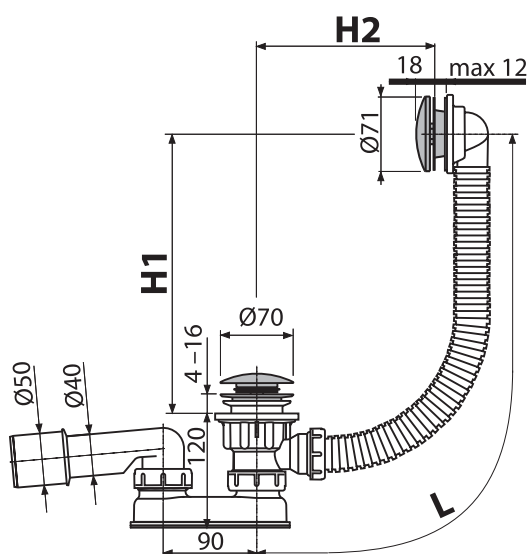

ÚJDONSÁG

10

A392C

CLICK/CLACK mosdó leeresztő 5/4", túlfolyóval, fémből, nagy dugóval

Mennyiség (csomagolás) A392C	30 db
Méreték (db)	150×75×75 mm
Súly (db)	0,3579 kg
EAN	8595580561543

5 353 Ft

ÚJDONSÁG

A504CKM

CLICK/CLACK kádszifon készlet, fém

KIVEHETŐ LEERESZTŐ

Mennyiség (csomagolás) A504CKM	20 db
Méreték (db)	330×120×220 mm
Súly (db)	0,7375 kg
EAN	8595580562540

10 224 Ft

ÚJDONSÁG

ÚJDONSÁG

A507CKM

CLICK/CLACK kádszifon készlet, fém