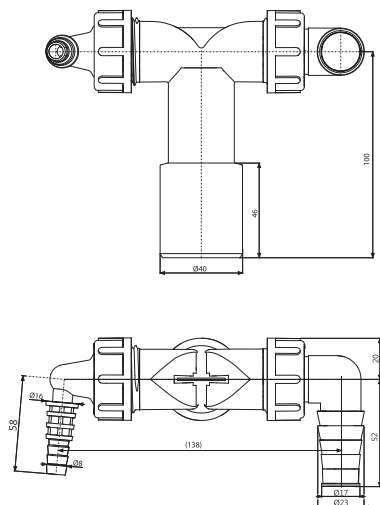

7

P155Z

Dupla csomk DN40/32 / 17-23, visszacsapó szelepekkel

Mennyiség (csomagolás) P155Z	50 db
Méreték (db)	125x72x94 mm
Súly (db)	0,1202 kg
EAN	8595580562502

2 398 Ft

ÚJDONSÁG

P156Z

Dupla csomk DN40/32 / 8-23, visszacsapó szelepekkel

Mennyiség (csomagolás) P156Z	50 db
Méreték (db)	125x72x94 mm
Súly (db)	0,1105 kg
EAN	8595580562519

2 398 Ft

ÚJDONSÁG

Dupla csonk a szifonok bekötéséhez

Ú

Ú

P155Z

Dupla csonk DN40/32 / 17-23, visszacsapó szelepekkel
2 398 Ft