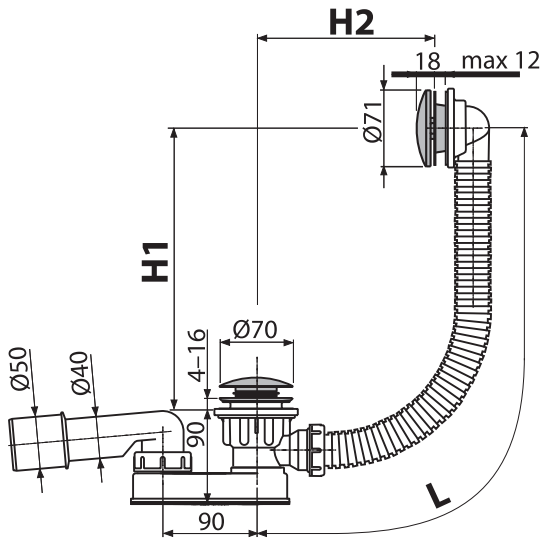

CLICK/CLACK kádszifon készlet, fém

KIVEHETŐ LEERESZTŐ

Mennyiség (csomagolás) A504CKM	20 db
Méreték (db)	330×120×220 mm
Súly (db)	0,7375 kg
EAN	8595580562540

10 224 Ft

ÚJDONSÁG

ÚJDONSÁG

A507CKM

CLICK/CLACK kádszifon készlet, fém

**KIVEHETŐ
LEERESZTŐ**

CSÖKKENTETT

10 755 Ft
ÚJDONSÁG

Mennyiség (csomagolás) A507CKM	20 db
Méreték (db)	370×200×100 mm
Súly (db)	0,7222 kg
EAN	8595580562533

ÁRLISTA

12

Kód	Kép	EAN	Leírás	Ár ÁFA nélkül
A97L		8595580562755	Flexibilis WC csatlakozó	2 199 Ft
A97SN		8595580562366	Flexibilis WC csatlakozó	1 759 Ft
A392C		8595580561543	CLICK/CLACK mosdó leeresztő 5/4", túlfolyóval, fémből, nagy dugóval	5 353 Ft
A504CKM		8595580562540	CLICK/CLACK kádszifon készlet, fém	10 224 Ft
A504CKM-80		8595580562571	CLICK/CLACK kádszifon készlet, fém	10 499 Ft
A504CKM-100		8595580562557	CLICK/CLACK kádszifon készlet, fém	10 729 Ft
A504CKM-120		8595580562564	CLICK/CLACK kádszifon készlet, fém	10 958 Ft
A507CKM		8595580562533	CLICK/CLACK kádszifon készlet, fém	10 755 Ft
A507CKM-80		8595580562588	CLICK/CLACK kádszifon készlet, fém	11 004 Ft
A507CKM-100		8595580562601	CLICK/CLACK kádszifon készlet, fém	11 234 Ft
A507CKM-120		8595580562595	CLICK/CLACK kádszifon készlet, fém	11 463 Ft
P155Z		8595580562502	Dupla csomópont DN40/32 / 17-23, visszacsapó szelepekkel	2 398 Ft
P156Z		8595580562519	Dupla csomópont DN40/32 / 8-23, visszacsapó szelepekkel	2 398 Ft