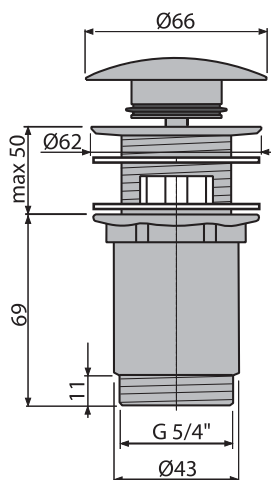

Количество (упаковка) A392C	30 шт.
Размеры (шт.)	150×75×75 мм
Вес (шт.)	0,3579 кг
EAN	8595580561543

A504CKM

Сифон для ванны CLICK/CLACK, металл

Количество (упаковка) A504CKM	20 шт.
Размеры (шт.)	330×120×220 мм
Вес (шт.)	0,7375 кг
EAN	8595580562540