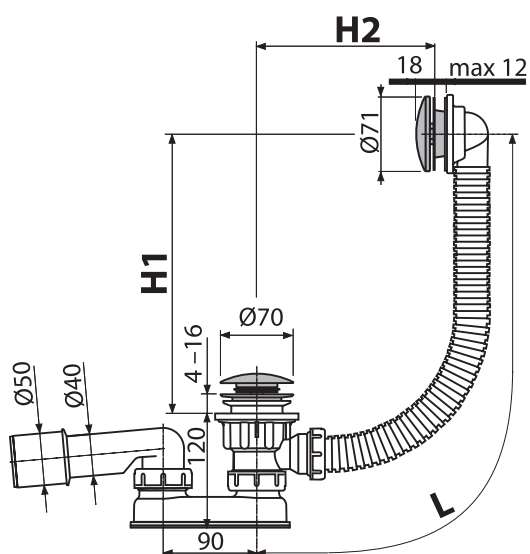

Для этих сифонов мы предлагаем инновационное решение со съемным клапаном, который можно чистить сверху. Обслуживание сифона становится еще быстрее и удобнее.

НОВИНКА

10

A392C

Донный клапан сифона для умывальника CLICK/CLACK 5/4", цельнометаллический с переливом и большой заглушкой

Количество (упаковка) A392C	30 шт.
Размеры (шт.)	150×75×75 мм
Вес (шт.)	0,3579 кг
EAN	8595580561543

A504CKM

Сифон для ванны CLICK/CLACK, металл

Количество (упаковка) A504CKM	20 шт.
Размеры (шт.)	330×120×220 мм
Вес (шт.)	0,7375 кг
EAN	8595580562540