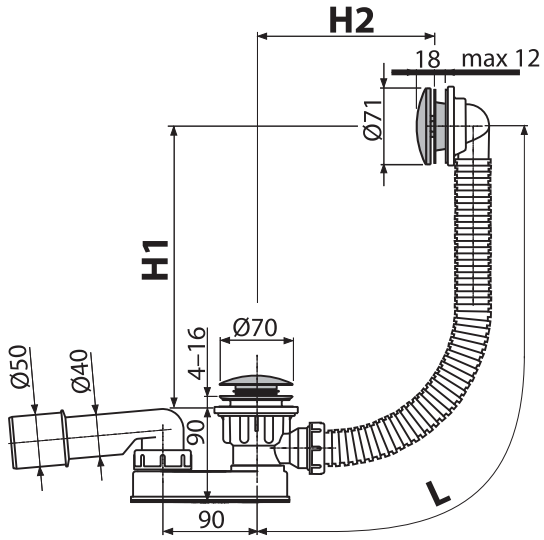

Количество (упаковка) A392C	30 шт.
Размеры (шт.)	150×75×75 мм
Вес (шт.)	0,3579 кг
EAN	8595580561543

A504CKM

Сифон для ванны CLICK/CLACK, металл

Количество (упаковка) A504CKM	20 шт.
Размеры (шт.)	330×120×220 мм
Вес (шт.)	0,7375 кг
EAN	8595580562540

НОВИНКА

11

A507CKM

Сифон для ванны CLICK/CLACK, металл

СЪЕМНЫЙ
ДОННЫЙ
КЛАПАН

СНИЖЕННЫЙ

Количество (упаковка) A507CKM	20 шт.
Размеры (шт.)	370x200x100 мм
Вес (шт.)	0,7222 кг
EAN	8595580562533

РЕГИСТР