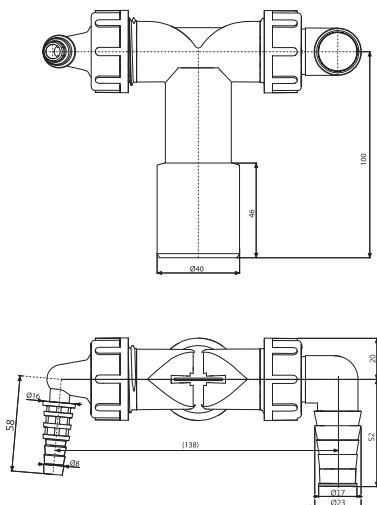

НОВИНКА

P155Z

Колено с двумя штуцерами DN40/32 / 17–23 с обратными клапанами

Количество (упаковка) P155Z	50 шт.
Размеры (шт.)	125×72×94 мм
Вес (шт.)	0,1202 кг
EAN	8595580562502

P156Z

Колено с двумя штуцерами DN40/32 / 8–23 с обратными клапанами

Количество (упаковка) P156Z	50 шт.
Размеры (шт.)	125×72×94 мм
Вес (шт.)	0,1105 кг
EAN	8595580562519

Колена с двумя штуцерами для подключения бытовых приборов к сифону

H

P155Z

Колено с двумя штуцерами DN40/32 / 17-23 с обратными клапанами