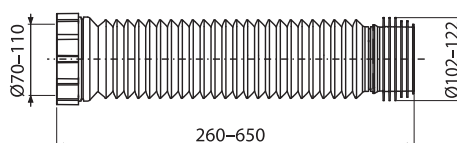

A97SN

Гибкая подводка для выпуска унитаза

A97L

Гибкая подводка для выпуска унитаза

ОТ
4/2019

Количество (упаковка) A97SN	20 шт.
Размеры (шт.)	200×120×120 мм
Вес (шт.)	0,4156 кг
EAN	8595580562366

Количество (упаковка) A97L	20 шт.
Размеры (шт.)	260×122×122 мм
Вес (шт.)	0,38 кг
EAN	8595580562755