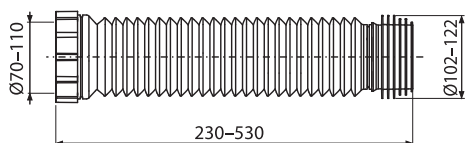

A97SN

Гибкая подводка для выпуска унитаза

A97L

Гибкая подводка для выпуска унитаза

ОТ
4/2019

Количество (упаковка) A97SN	20 шт.
Размеры (шт.)	200×120×120 мм
Вес (шт.)	0,4156 кг
EAN	8595580562366

Количество (упаковка) A97L	20 шт.
Размеры (шт.)	260×122×122 мм
Вес (шт.)	0,38 кг
EAN	8595580562755