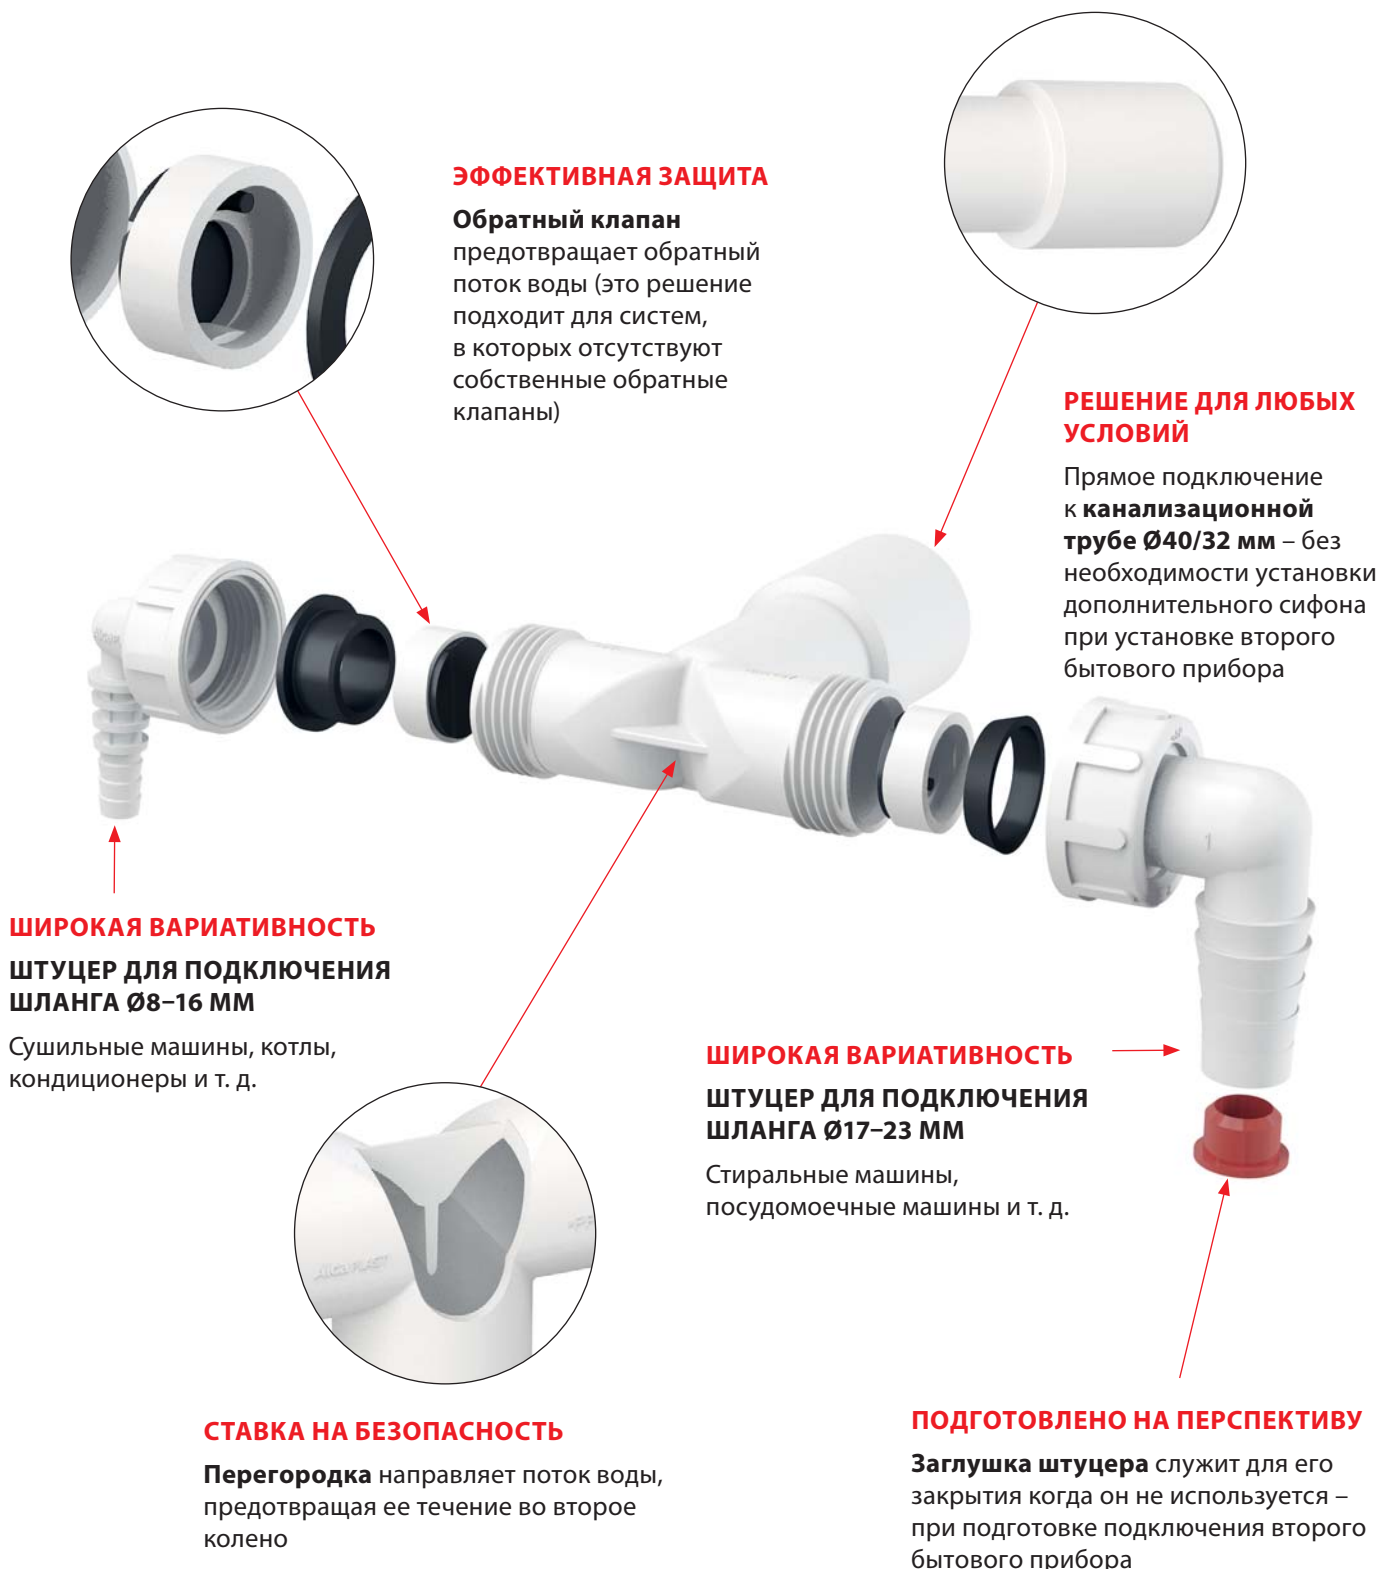

ЭФФЕКТИВНАЯ ЗАЩИТА

Обратный клапан предотвращает обратный поток воды (это решение подходит для систем, в которых отсутствуют собственные обратные клапаны)

РЕШЕНИЕ ДЛЯ ЛЮБЫХ УСЛОВИЙ

Прямое подключение к канализационной трубе Ø40/32 мм – без необходимости установки дополнительного сифона при установке второго бытового прибора