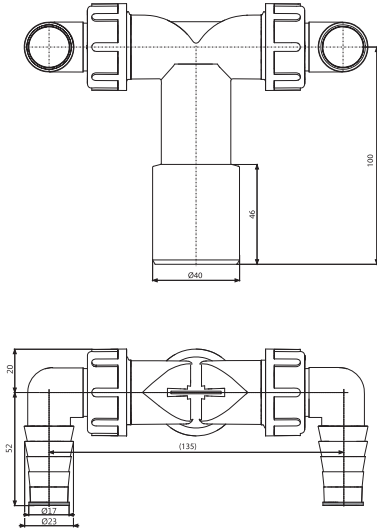

НОВИНКА

P155Z

Колено с двумя штуцерами DN40/32 / 17–23 с обратными клапанами

Количество (упаковка) P155Z	50 шт.
Размеры (шт.)	125×72×94 мм
Вес (шт.)	0,1202 кг
EAN	8595580562502

P156Z

Колено с двумя штуцерами DN40/32 / 8–23 с обратными клапанами