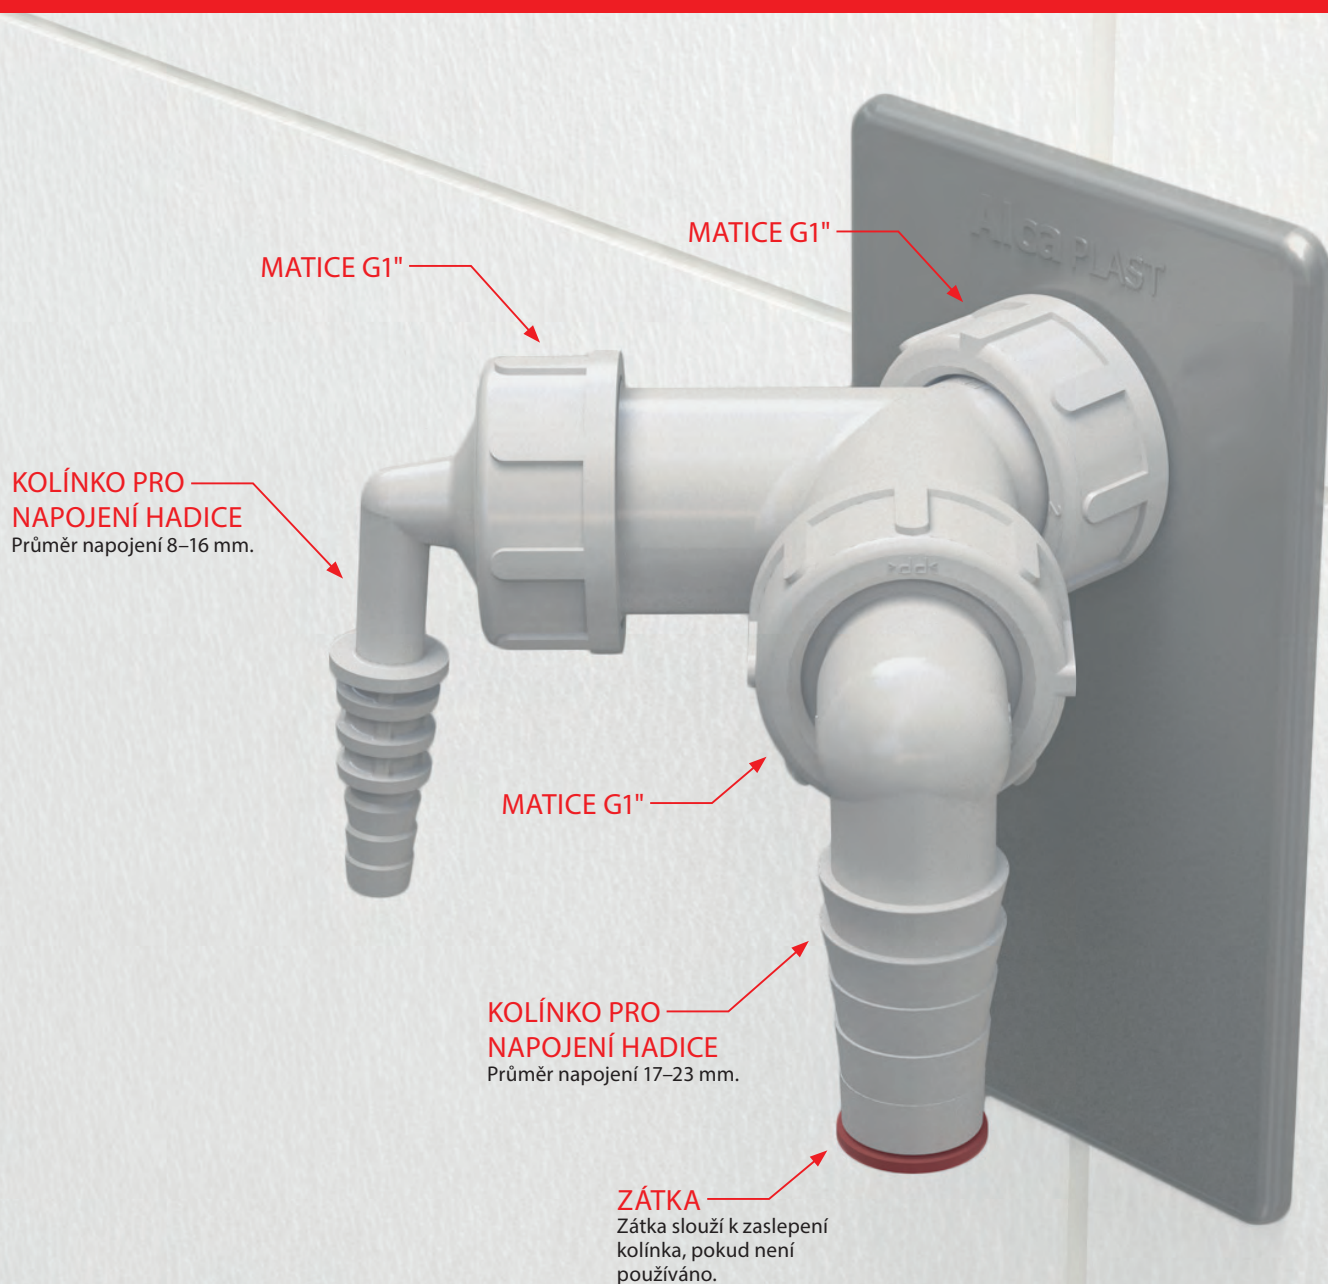

Kolínka pro připojení pračky, myčky, sušičky a jiných spotřebičů

Kolínka jsou určena pro napojení hadice na odvod vody a kondenzátu k různým typům sifonů. Díky variabilnímu průměru je možné na kolínko napojit téměř všechny typy běžných domácích spotřebičů jako je například pračka, myčka, sušička, kondenzační kotel, klimatizace, rekuperace apod. Kolínka se vyrábějí ve dvou provedeních. Varianta s klapkou brání průniku vody do druhého zařízení; varianta bez klapky je určena pro spotřebiče, které již klapku obsahují nebo u kterých průnik vody nehrozí.

Kolínka pro připojení pračky, myčky, sušičky a jiných spotřebičů

P148Z

Dvojité kolínko G1"/17–23 se zpětnými klapkami

Balení – množství P148Z	50 ks
Rozměr (kus)	125×94×72 mm
Hmotnost (kus)	0,09 kg
EAN	8595580544973
Cena (bez DPH)	170 Kč