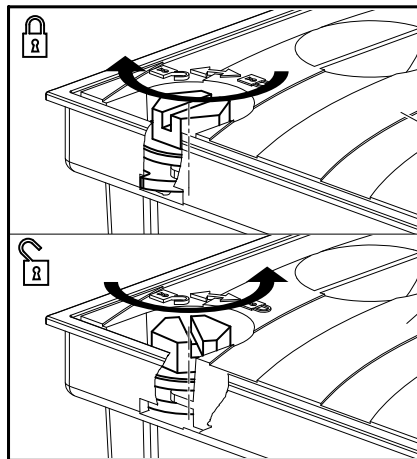

AGV2S

Univerzální lapač střešních splavenin 305x155/125, přímý

- ☉ Univerzálny lapač strešných naplavenín 305x155/125, priamy
- ☉ Ливнеотвод 305x155/125, прямая подводка
- ☉ Rain drum 305x155/125, straight outlet
- ☉ Regensinkkasten 305x155/125 mit senkrechtem Abgang
- ☉ Univerzálnis víztartó 305x155/125, egyenes feketé
- ☉ Racord de burlan cu clapetă și coș de colectare 305x155/125 cu ieșire verticală
- ☉ Wpust deszczowy uniwersalny 305x155/125, dolny
- ☉ Универсальный сифон 305x155/125 - отвесен