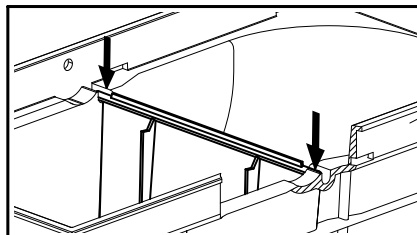

AGV2S

Univerzální lapač střešních splavenin 305x155/125, přímý

- ☉ Univerzálny lapač strešných naplavenín 305x155/125, priamy
- ☉ Ливнеотвод 305x155/125, прямая подводка
- ☉ Rain drum 305x155/125, straight outlet
- ☉ Regensinkkasten 305x155/125 mit senkrechtem Abgang
- ☉ Univerzálnis víztartó 305x155/125, egyenes feketé
- ☉ Racord de burlan cu clapetă și coș de colectare 305x155/125 cu ieșire verticală
- ☉ Wpust deszczowy uniwersalny 305x155/125, dolny
- ☉ Универсальный сифон 305x155/125 - отвесен