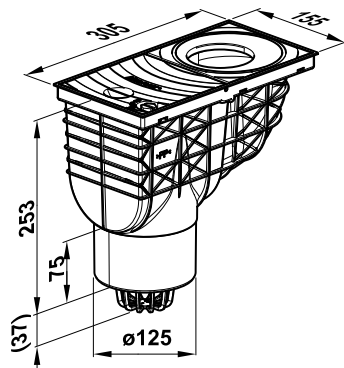

AGV2S

Univerzální lapač střešních splavenin 305x155/125, přímý

- ☉ Univerzálny lapač strešných naplavenín 305x155/125, priamy
- ☉ Ливнеотвод 305x155/125, прямая подводка
- ☉ Rain drum 305x155/125, straight outlet
- ☉ Regensinkkasten 305x155/125 mit senkrechtem Abgang
- ☉ Univerzálnis víztartó 305x155/125, egyenes feketé
- ☉ Racord de burlan cu clapetă și coș de colectare 305x155/125 cu ieșire verticală
- ☉ Wpust deszczowy uniwersalny 305x155/125, dolny
- ☉ Универсальный сифон 305x155/125 - отвесен