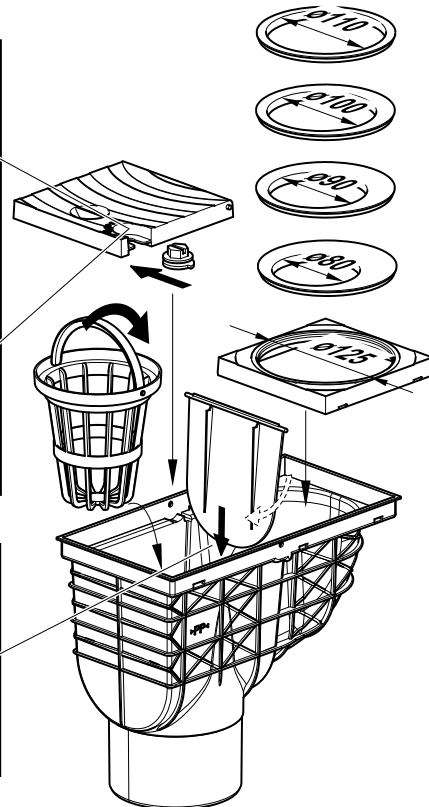

AGV2S

Univerzální lapač střešních splavenin 305x155/125, přímý

- ☉ Univerzálny lapač strešných naplavenín 305x155/125, priamy
- ☉ Ливнеотвод 305x155/125, прямая подводка
- ☉ Rain drum 305x155/125, straight outlet
- ☉ Regensinkkasten 305x155/125 mit senkrechtem Abgang
- ☉ Univerzálnis víztartó 305x155/125, egyenes feketé
- ☉ Racord de burlan cu clapetă și coș de colectare 305x155/125 cu ieșire verticală
- ☉ Wpust deszczowy uniwersalny 305x155/125, dolny
- ☉ Универсальный сифон 305x155/125 - отвесен